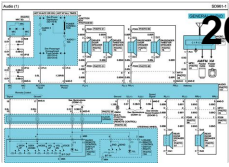

2012 Hyundai Santa Fe Wiring Diagram Sdocuments2

Hyundai Santa Fe – Wikipedia, wolna encyklopedia

Over the last month we have noticed when putting the Santa Fe into reverse and then starting to move a big clunking sound as we reverse, basically sounds like we are reversed into something, scared the flap out of me, it is becoming more frequent.

Hyundai Santa Fe - Hyundai - Automotive

The Hyundai Sonata (Korean: ì¸,ë¸ ì¸,ì¸) is a mid-size car produced by the South Korean manufacturer Hyundai since 1985. The first generation Sonata, which was introduced in 1985, was a facelifted Hyundai Stellar with an engine upgrade, and was withdrawn from the market in two years due to poor customer reactions. While the original was only sold in South Korea, with limited exports to ...

Hyundai Sonata - Wikipedia

Buy POTAUTO MAP 1029C (CF11664) Activated Carbon Car Cabin Air Filter Replacement for HYUNDAI, Santa Fe, KIA, Sorento: Passenger Compartment Air Filters - Amazon.com FREE DELIVERY possible on eligible purchases

Amazon.com: POTAUTO MAP 1029C (CF11664) Activated Carbon

Đ' Đ 3/4ñ•ñ•Đ, Đ, Ñ•Đ±Đ 3/4ñ€Đ°Đ° Đ»ĐµĐ³Đ°Đ³Đ²ñ·ñ... Đ°Đ²ñ,Đ³/4Đ¹/4Đ³/4Đ±Đ, Đ»ĐµĐ¹ Hyundai Đ¹/4Đ³/4Đ ´ĐµĐ»ĐµĐ¹ Accent, Sonata Đ, Elantra XD, Đ°ñ€Đ³/4ñ•ñ•Đ³/4Đ²Đµñ€Đ° Santa Fe Classic, Đ° Ñ,Đ°Đ°Đ¶Đµ Đ»ñ´Đ³Đ°Đ,ñ... Đ³ñ€ñ·fđ·Đ³/4Đ²Đ,Đ°Đ³/4Đ² Â«ĐŸĐ³/4ñ€ñ,Đµñ€Â» Đ³/4ñ•ñ·fñ%Đµñ•ñ,Đ²Đ»ñ•Đ»Đ°ñ•ñCE Đ´Đ³/4 2010 Đ³Đ³/4Đ´Đ° Đ² Đ¢Đ°Đ³Đ°Đ¹/2ñ€Đ³/4Đ³Đµ Đ¹/2Đ° Đ·Đ°Đ²Đ³/4Đ´Đµ Đ¢Đ·Đ“Đ·Đ— (Đ¿Đ³/4Đ·Đ´Đ¹/2ĐµĐµ Ñ•Đ±Đ³/4ñ€Đ°Đ° Accent, Sonata Đ, Santa Fe Đ±ñ·Đ»Đ° ...

Hyundai Motor – Đ´Đ,Đ°Đ,Đ¿ĐµĐ´Đ,ñ•

Hyundai Solaris – Ñ•ñ·fĐ±Đ°Đ³/4Đ¹/4Đ¿Đ°Đ°ñ,Đ¹/2ñ·Đ¹ Đ°Đ²ñ,Đ³/4Đ¹/4Đ³/4Đ±Đ, Đ»ñCE ÑŹĐ¶Đ¹/2Đ³/4Đ°Đ³/4ñ€ĐµĐ¹ñ•Đ°Đ³/4Đ¹ Đ°Đ³/4Đ¹/4Đ¿Đ°Đ¹/2Đ, Đ, Hyundai Motors.Đ·Đ²ñ,Đ³/4Đ¹/4Đ³/4Đ±Đ, Đ»ñCE Đ¿ñ€ĐµĐ´ñ•ñ,Đ°Đ²Đ»ñ•Đµñ, Ñ•Đ³/4Đ±Đ³/4Đ¹ Đ»Đ³/4Đ°Đ°Đ»Đ,Đ·Đ³/4Đ²Đ°Đ¹/2Đ¹/2ñ·fñŹ Đ²Đµñ€ñ•Đ,ñŹ Đ°Đ²ñ,Đ³/4Đ¹/4Đ³/4Đ±Đ,Đ»ñ• Hyundai Accent, Đ°Đ´Đ°Đ¿ñ,Đ,ñ€Đ³/4Đ²Đ°Đ¹/2Đ¹/2ñ·fñŹ Đ´Đ»ñ• Ñ•Đ°ñ•Đ¿Đ»ñ·fĐ°ñ,Đ°ñ·†Đ, Đ, Đ² Ñ€Đ³/4ñ•ñ•Đ,Đ¹ñ•Đ°Đ,ñ... Ñ·fñ•Đ»Đ³/4Đ²Đ,ñ•ñ....